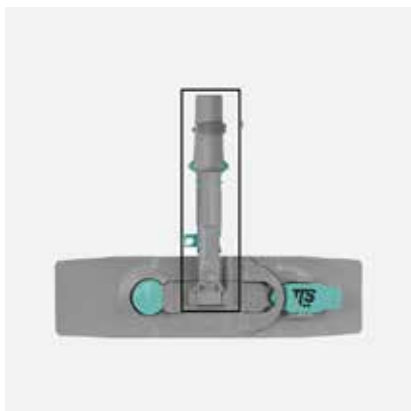

ARTICULACIÓN LAMPO

Anclaje universal palos TTS
LIM011